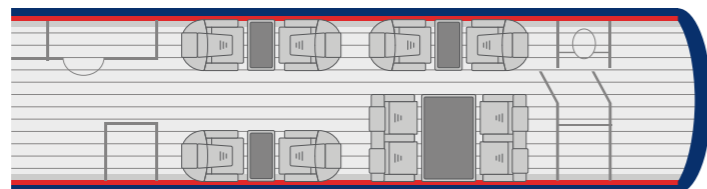

CITATION XLS

Caratteristiche	FEATURES	Interni	INTERIORS
Lunghezza	<i>Length</i> 15,80 m	Lunghezza	<i>Length</i> 5,67 m
Posti	<i>Seats</i> 8+1	Larghezza	<i>Width</i> 1,71 m
Autonomia	<i>Range</i> 1.678 nm	Altezza	<i>Height</i> 1,74 m
Velocità	<i>Speed</i> 367 kts	Bagagliaio	<i>Luggage</i> 2,52 m ³

HAWKER 850XP

Caratteristiche	FEATURES		Interni	INTERIORS	
Lunghezza	Length	15,60 m	Lunghezza	Length	6,49 m
Posti	Seats	8+1	Larghezza	Width	1,83 m
Autonomia	Range	2.539 nm	Altezza	Height	1,75 m
Velocità	Speed	404 kts	Bagagliaio	Luggage	1,344 m ³

EMBRAER LEGACY 650

Caratteristiche	FEATURES		Interni	INTERIORS	
Lunghezza	Length	26,33 m	Lunghezza	Length	15,19 m
Posti	Seats	13	Larghezza	Width	2,10 m
Autonomia	Range	3.900 nm	Altezza	Height	1,82 m
Velocità	Speed	459 kts	Bagagliaio	Luggage	8,10 m ³

FALCON 2000

Caratteristiche	FEATURES		Interni	INTERIORS	
Lunghezza	Length	20,22 m	Lunghezza	Length	9,45 m
Posti	Seats	10	Larghezza	Width	2,35 m
Autonomia	Range	3.089 nm	Altezza	Height	1,89 m
Velocità	Speed	417 kts	Bagagliaio	Luggage	3,752 m ³