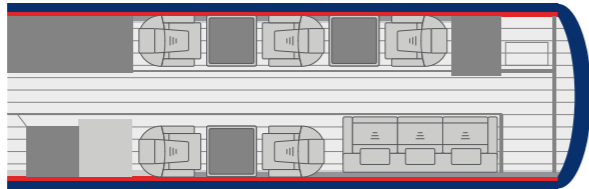

HAWKER 400XP

Caratteristiche	FEATURES	Interni	INTERIORS
Lunghezza	<i>Length</i> 14,76 m	Lunghezza	<i>Length</i> 4,18 m
Posti	<i>Seats</i> 7+1	Larghezza	<i>Width</i> 1,49 m
Autonomia	<i>Range</i> 1.300 nm	Altezza	<i>Height</i> 1,46 m
Velocità	<i>Speed</i> 404 kts	Bagagliaio	<i>Luggage</i> 1,26 m ³

CITATION XLS

Caratteristiche	FEATURES	Interni	INTERIORS
Lunghezza	<i>Length</i> 15,80 m	Lunghezza	<i>Length</i> 5,67 m
Posti	<i>Seats</i> 8+1	Larghezza	<i>Width</i> 1,71 m
Autonomia	<i>Range</i> 1.678 nm	Altezza	<i>Height</i> 1,74 m
Velocità	<i>Speed</i> 367 kts	Bagagliaio	<i>Luggage</i> 2,52 m ³

HAWKER 850XP

Caratteristiche	FEATURES		Interni	INTERIORS	
Lunghezza	Length	15,60 m	Lunghezza	Length	6,49 m
Posti	Seats	8+1	Larghezza	Width	1,83 m
Autonomia	Range	2.539 nm	Altezza	Height	1,75 m
Velocità	Speed	404 kts	Bagagliaio	Luggage	1,344 m ³

EMBRAER LEGACY 650

Caratteristiche	FEATURES		Interni	INTERIORS	
Lunghezza	Length	26,33 m	Lunghezza	Length	15,19 m
Posti	Seats	13	Larghezza	Width	2,10 m
Autonomia	Range	3.900 nm	Altezza	Height	1,82 m
Velocità	Speed	459 kts	Bagagliaio	Luggage	8,10 m ³