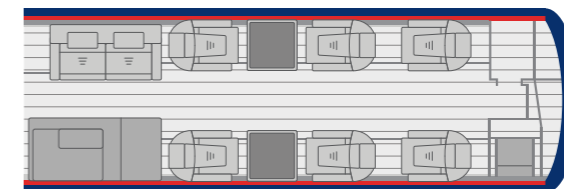

LEARJET 45

Caratteristiche	FEATURES	Interni	INTERIORS
Lunghezza	<i>Length</i> 17,78 m	Lunghezza	<i>Length</i> 6 m
Posti	<i>Seats</i> 8+1	Larghezza	<i>Width</i> 1,56 m
Autonomia	<i>Range</i> 1.500 nm	Altezza	<i>Height</i> 1,50 m
Velocità	<i>Speed</i> 400 kts	Bagagliaio	<i>Luggage</i> 1,42 m ³

HAWKER 400XP

Caratteristiche	FEATURES	Interni	INTERIORS
Lunghezza	<i>Length</i> 14,76 m	Lunghezza	<i>Length</i> 4,18 m
Posti	<i>Seats</i> 7+1	Larghezza	<i>Width</i> 1,49 m
Autonomia	<i>Range</i> 1.300 nm	Altezza	<i>Height</i> 1,46 m
Velocità	<i>Speed</i> 404 kts	Bagagliaio	<i>Luggage</i> 1,26 m ³

CITATION XLS

Caratteristiche	FEATURES	Interni	INTERIORS
Lunghezza	<i>Length</i> 15,80 m	Lunghezza	<i>Length</i> 5,67 m
Posti	<i>Seats</i> 8+1	Larghezza	<i>Width</i> 1,71 m
Autonomia	<i>Range</i> 1.678 nm	Altezza	<i>Height</i> 1,74 m
Velocità	<i>Speed</i> 367 kts	Bagagliaio	<i>Luggage</i> 2,52 m ³

HAWKER 850XP

Caratteristiche	FEATURES		Interni	INTERIORS	
Lunghezza	Length	15,60 m	Lunghezza	Length	6,49 m
Posti	Seats	8+1	Larghezza	Width	1,83 m
Autonomia	Range	2.539 nm	Altezza	Height	1,75 m
Velocità	Speed	404 kts	Bagagliaio	Luggage	1,344 m ³