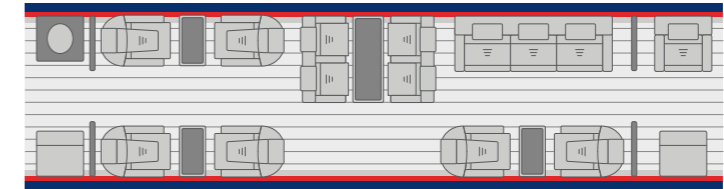

Caratteristiche	FEATURES		Interni	INTERIORS	
Lunghezza	Length	26,33 m	Lunghezza	Length	15,19 m
Posti	Seats	13	Larghezza	Width	2,10 m
Autonomia	Range	3.900 nm	Altezza	Height	1,82 m
Velocità	Speed	459 kts	Bagagliaio	Luggage	8,10 m³