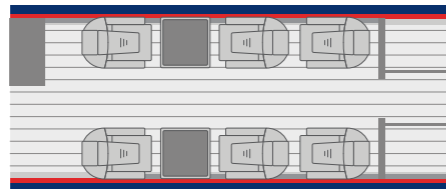

Hawker 850XP
Hangar Topjet Executive
Milano Linete Prime

CITATION MUSTANG

Caratteristiche FEATURES

Lunghezza	Length	12,37 m
Posti	Seats	4
Autonomia	Range	1.150 nm
Velocità	Speed	340 kts

Interni INTERIORS

Lunghezza	Length	2,97 m
Larghezza	Width	1,40 m
Altezza	Height	1,37 m
Bagagliaio	Luggage	1,78 m ³

PIAGGIO 180

Caratteristiche FEATURES

Lunghezza	Length	14,41 m
Posti	Seats	6+1
Autonomia	Range	1.470 nm
Velocità	Speed	357 kts

Interni INTERIORS

Lunghezza	Length	4,55 m
Larghezza	Width	1,85 m
Altezza	Height	1,75 m
Bagagliaio	Luggage	1,25 m ³

BEECHCRAFT PREMIER 1

Caratteristiche	FEATURES	Interni	INTERIORS
Lunghezza	<i>Length</i> 14,02 m	Lunghezza	<i>Length</i> 4,11 m
Posti	<i>Seats</i> 6	Larghezza	<i>Width</i> 1,68 m
Autonomia	<i>Range</i> 1.200 nm	Altezza	<i>Height</i> 1,65 m
Velocità	<i>Speed</i> 400 kts	Bagagliaio	<i>Luggage</i> 2,2 m ³