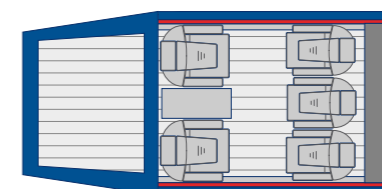

LEONARDO A109

Caratteristiche	FEATURES		Interni	INTERIORS	
Lunghezza	Length	13,00 m	Lunghezza	Length	2,20 m
Posti	Seats	5+1	Larghezza	Width	1,70 m
Autonomia	Range	350 nm	Altezza	Height	1,30 m
Velocità	Speed	130 kts	Bagagliaio	Luggage	2,10 m ³