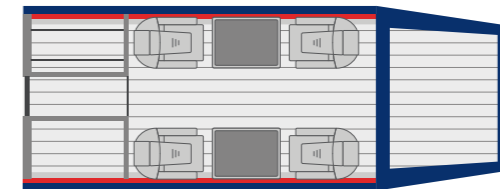

Hawker 850XP
Hangar Topjet Executive
Milano Linete Prime

CITATION MUSTANG

Caratteristiche FEATURES

Lunghezza	Length	12,37 m
Posti	Seats	4
Autonomia	Range	1.150 nm
Velocità	Speed	340 kts

Interni INTERIORS

Lunghezza	Length	2,97 m
Larghezza	Width	1,40 m
Altezza	Height	1,37 m
Bagagliaio	Luggage	1,78 m ³

PIAGGIO 180

Caratteristiche FEATURES

Lunghezza	Length	14,41 m
Posti	Seats	6+1
Autonomia	Range	1.470 nm
Velocità	Speed	357 kts

Interni INTERIORS

Lunghezza	Length	4,55 m
Larghezza	Width	1,85 m
Altezza	Height	1,75 m
Bagagliaio	Luggage	1,25 m ³

BEECHCRAFT PREMIER 1

Caratteristiche	FEATURES	Interni	INTERIORS
Lunghezza	<i>Length</i> 14,02 m	Lunghezza	<i>Length</i> 4,11 m
Posti	<i>Seats</i> 6	Larghezza	<i>Width</i> 1,68 m
Autonomia	<i>Range</i> 1.200 nm	Altezza	<i>Height</i> 1,65 m
Velocità	<i>Speed</i> 400 kts	Bagagliaio	<i>Luggage</i> 2,2 m ³