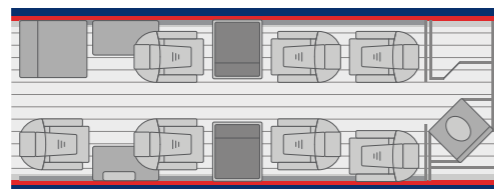

BEECHCRAFT PREMIER 1

Caratteristiche	FEATURES	Interni	INTERIORS
Lunghezza	<i>Length</i> 14,02 m	Lunghezza	<i>Length</i> 4,11 m
Posti	<i>Seats</i> 6	Larghezza	<i>Width</i> 1,68 m
Autonomia	<i>Range</i> 1.200 nm	Altezza	<i>Height</i> 1,65 m
Velocità	<i>Speed</i> 400 kts	Bagagliaio	<i>Luggage</i> 2,2 m ³

LEARJET 45

Caratteristiche	FEATURES	Interni	INTERIORS
Lunghezza	<i>Length</i> 17,78 m	Lunghezza	<i>Length</i> 6 m
Posti	<i>Seats</i> 8+1	Larghezza	<i>Width</i> 1,56 m
Autonomia	<i>Range</i> 1.500 nm	Altezza	<i>Height</i> 1,50 m
Velocità	<i>Speed</i> 400 kts	Bagagliaio	<i>Luggage</i> 1,42 m ³

HAWKER 400XP

Caratteristiche	FEATURES	Interni	INTERIORS
Lunghezza	<i>Length</i> 14,76 m	Lunghezza	<i>Length</i> 4,18 m
Posti	<i>Seats</i> 7+1	Larghezza	<i>Width</i> 1,49 m
Autonomia	<i>Range</i> 1.300 nm	Altezza	<i>Height</i> 1,46 m
Velocità	<i>Speed</i> 404 kts	Bagagliaio	<i>Luggage</i> 1,26 m ³

CITATION XLS

Caratteristiche	FEATURES	Interni	INTERIORS
Lunghezza	<i>Length</i> 15,80 m	Lunghezza	<i>Length</i> 5,67 m
Posti	<i>Seats</i> 8+1	Larghezza	<i>Width</i> 1,71 m
Autonomia	<i>Range</i> 1.678 nm	Altezza	<i>Height</i> 1,74 m
Velocità	<i>Speed</i> 367 kts	Bagagliaio	<i>Luggage</i> 2,52 m ³