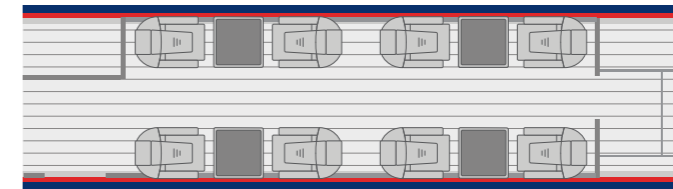

PIAGGIO 180

Caratteristiche FEATURES

Lunghezza	Length	14,41 m
Posti	Seats	6+1
Autonomia	Range	1.470 nm
Velocità	Speed	357 kts

Interni INTERIORS

Lunghezza	Length	4,55 m
Larghezza	Width	1,85 m
Altezza	Height	1,75 m
Bagagliaio	Luggage	1,25 m ³

BEECHCRAFT PREMIER 1

Caratteristiche	FEATURES	Interni	INTERIORS
Lunghezza	<i>Length</i> 14,02 m	Lunghezza	<i>Length</i> 4,11 m
Posti	<i>Seats</i> 6	Larghezza	<i>Width</i> 1,68 m
Autonomia	<i>Range</i> 1.200 nm	Altezza	<i>Height</i> 1,65 m
Velocità	<i>Speed</i> 400 kts	Bagagliaio	<i>Luggage</i> 2,2 m ³

LEARJET 45

Caratteristiche	FEATURES	Interni	INTERIORS
Lunghezza	<i>Length</i> 17,78 m	Lunghezza	<i>Length</i> 6 m
Posti	<i>Seats</i> 8+1	Larghezza	<i>Width</i> 1,56 m
Autonomia	<i>Range</i> 1.500 nm	Altezza	<i>Height</i> 1,50 m
Velocità	<i>Speed</i> 400 kts	Bagagliaio	<i>Luggage</i> 1,42 m ³

HAWKER 400XP

Caratteristiche	FEATURES	Interni	INTERIORS
Lunghezza	<i>Length</i> 14,76 m	Lunghezza	<i>Length</i> 4,18 m
Posti	<i>Seats</i> 7+1	Larghezza	<i>Width</i> 1,49 m
Autonomia	<i>Range</i> 1.300 nm	Altezza	<i>Height</i> 1,46 m
Velocità	<i>Speed</i> 404 kts	Bagagliaio	<i>Luggage</i> 1,26 m ³